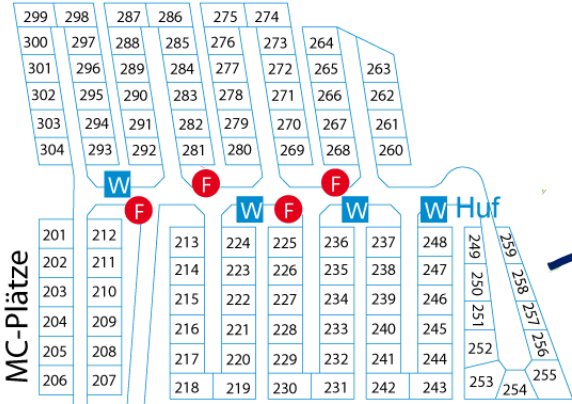

Südlicher See

Sandstrand

Eingangsbereich

- mit Rezeption
- Verwaltung
- Café Restaurant
- Umkleieräume
- Babywickelraum
- Dusche und Toilette auch für Behinderte
- DLRG-Station
- Kreativraum

Spielplatz

Eingang

Zufahrt

Mittlerer See

Stell-/Jahresplätze

Jahresplätze

Touristikplätze

MC-Plätze

Huf

Vollversorgungsplätze